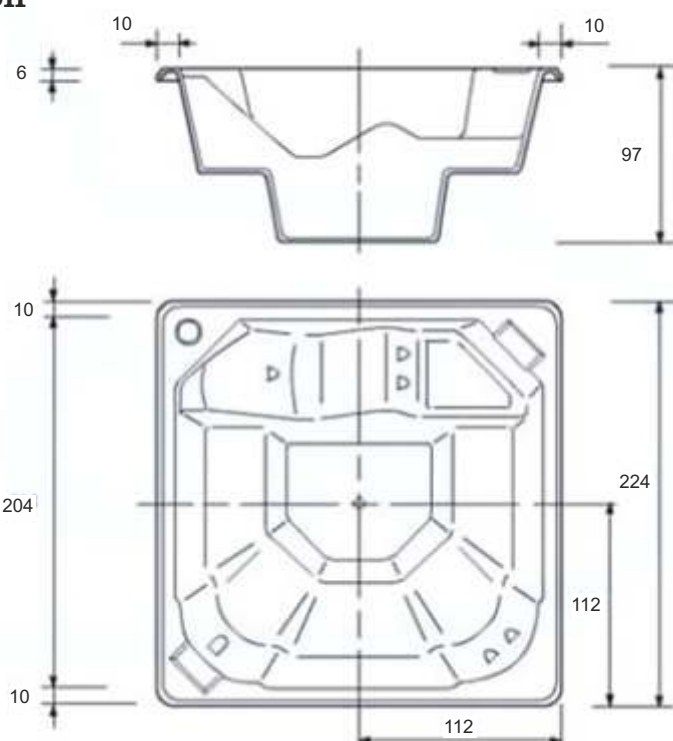

HIDROMASAJE

MERCURIO

225 x 225

Hidromasaje familiar para 5/6 personas. Estos equipos se arman a gusto del cliente pudiendo optar por varios opcionales, desde sistemas de filtrado y calefaccionado, hasta la cantidad y ubicación específica de cada jet. Con nuestro servicio de instalación, usted puede optar por colocar los motores, filtros y tableros a varios metros, logrando un mejor acceso a los mismos, evitando zonas de humedad (que acorta la vida útil de los equipos) y alejando el ruido de los motores de la zona del hidromasaje.

Capacidad: 5/6 personas
Volumen: 1100 lts. lleno / 750 lts. en uso